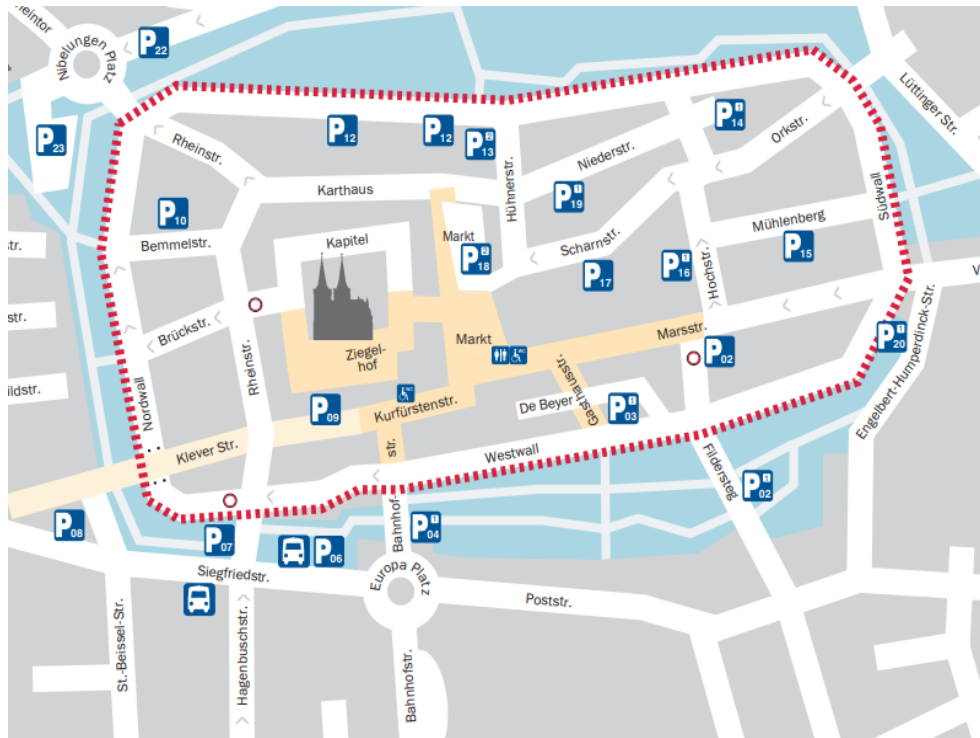

Anfahrtsbeschreibung

Siegfried Museum Xanten

Tourist Information Xanten/ SiegfriedMuseum
Kurfürstenstr. 9
46509 Xanten

MIT DEM PKW

Sie erreichen Xanten direkt über die Bundesstraße B 57. Die nächstgelegenen Autobahnen sind die A3, die A42 und die A57.

MIT ÖFFENTLICHEN VERKEHRSMITTELN

Zwischen dem Bahnhof Xanten und Duisburg Hauptbahnhof gibt es einen stündlichen Pendelverkehr. Vom Bahnhof aus erreichen Sie die Innenstadt auf dem Fußweg in ungefähr acht Minuten.

PARKMÖGLICHKEITEN

Bitte beachten Sie, dass das Parken auf den Parkplätzen mit Parkautomat an allen sieben Wochentagen von 9.00 Uhr bis 18.00 Uhr kostenpflichtig ist.