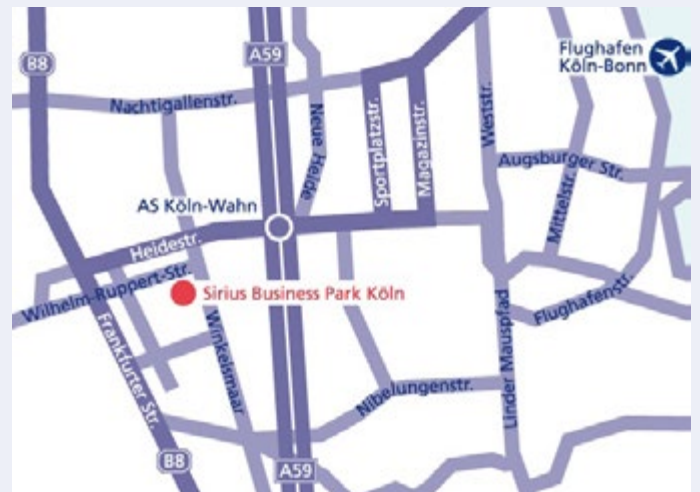

Sirius SEMINAR- und KONFERENZZENTRUM

Köln

Standortinformationen

Sirius Facilities Konferenzzentrum Köln
Wilhelm-Ruppert-Straße 38
51147 Köln

Providing space for business

Sirius Konferenzzentrum Köln

Das Konferenzzentrum Köln liegt in einem Wohngebiet, welches mit Geschäftsvierteln durchzogen ist. Der Charme begründet sich durch die Mischung aus hervorragender Verkehrsanbindung, freundlichem Service vor Ort und funktionell Räumen.

Lage & Entfernungen

Das Konferenzzentrum Köln liegt in einem Wohngebiet, welches mit Geschäftsvierteln durchzogen ist und durch die hervorragende Verkehrsanbindung besticht.

Wilhelm-Ruppert-Straße 38

51147 Köln

Aus Richtung Süden

- Folgen Sie der A59 Richtung Köln.
- Bei der Ausfahrt 36 – Lind fahren Sie auf die B8.
- Fahren Sie bei an der Ampel rechts auf die Heidestraße/L489 und biegen nach 300 m rechts auf Winkelsmaar ab.
- Weiter wie in „Aus Richtung Norden“ beschrieben.

Von Köln Hauptbahnhof

Entweder

- Steigen Sie am Hauptbahnhof in die S-Bahn S13 Richtung Troisdorf ein.
- Weiter wie in „Vom Flughafen Köln/Bonn“ beschrieben.

Oder

- Steigen Sie am Hauptbahnhof in die S-Bahn S12 Richtung Hennef ein.
- An der Haltestelle Wahn wechseln Sie dann in den Bus 508 Richtung Sankt Augustin Markt.
- Verlassen Sie an der Station Wahn Kirche den Bus und folgen der Frankfurter Straße circa 75 m.
- Laufen Sie 200 m weiter auf der Heidestraße und biegen Sie dann rechts hinter dem Rewe-Markt in den Winkelsmaar ab.
- Biegen Sie in die Winkelsmaar rechts ab und gehen dann die erste Einfahrt links aufs Gelände des Sirius Business Parks Köln.