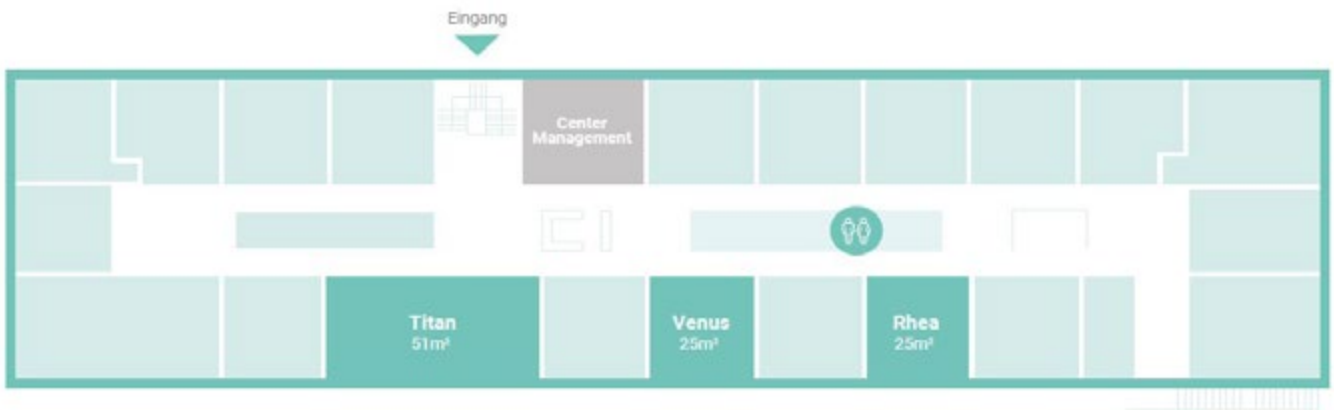

Lageplan

Legende

-  Konferenzzentrum (Geb. 15 / 1.OG)
-  Eingang Konferenzzentrum
-  Center Management Büro (1.OG)
-  Einfahrt Sirius Business Park
-  Parkplatz Konferenzzentrum
-  Schlüsselsafe

Raumplan – Konferenzräume im Geb. K15, 1. OG