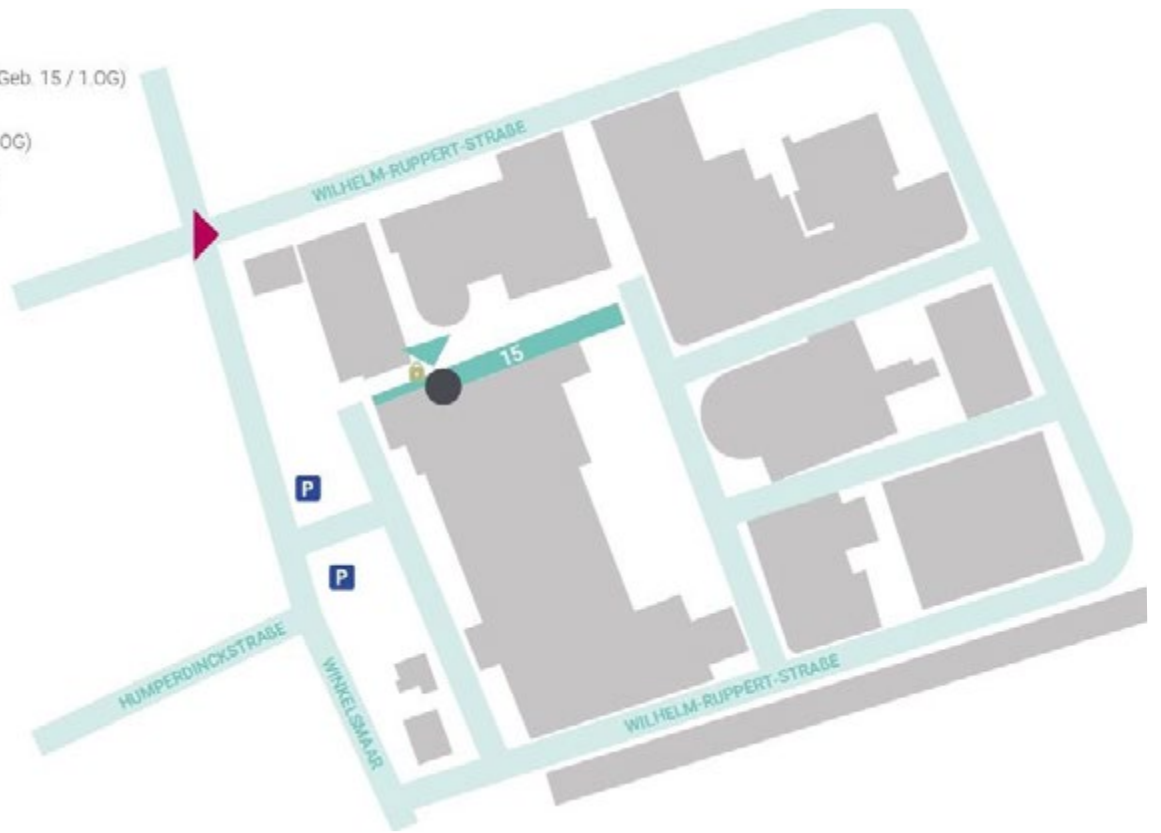

Von Köln Hauptbahnhof

Entweder

- Steigen Sie am Hauptbahnhof in die S-Bahn S13 Richtung Troisdorf ein.
- Weiter wie in „Vom Flughafen Köln/Bonn“ beschrieben.

Oder

- Steigen Sie am Hauptbahnhof in die S-Bahn S12 Richtung Hennef ein.
- An der Haltestelle Wahn wechseln Sie dann in den Bus 508 Richtung Sankt Augustin Markt.
- Verlassen Sie an der Station Wahn Kirche den Bus und folgen der Frankfurter Straße circa 75 m.
- Laufen Sie 200 m weiter auf der Heidestraße und biegen Sie dann rechts hinter dem Rewe-Markt in den Winkelsmaar ab.
- Biegen Sie in die Winkelsmaar rechts ab und gehen dann die erste Einfahrt links aufs Gelände des Sirius Business Parks Köln.

Lageplan

Legende

-  Konferenzzentrum (Geb. 15 / 1.OG)
-  Eingang Konferenzzentrum
-  Center Management Büro (1.OG)
-  Einfahrt Sirius Business Park
-  Parkplatz Konferenzzentrum
-  Schlüsselsafe

Raumplan – Konferenzräume im Geb. K15, 1. OG